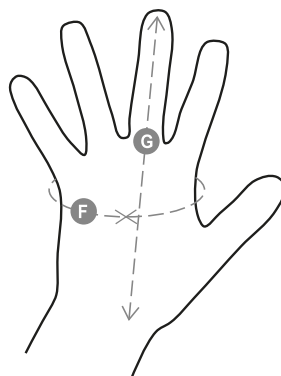

304C

001006-0146

Polainas de protección de serraje en dos tamaños: 30 cm y 40 cm. -
Características: recio, muy resistente - Puntos fuertes: protección -
Campos de uso: manipulación de cargas pesadas, adecuado para
contacto con material caliente o alisado

Composición: PIEL SERRAJE BOVINO

Apariencia: POLAINAS PROTECTORAS DE SERRAJE

Tallas: 30-40

Embalaje: 1/50

HECHO EN: HECHO EN ITALIA

HS CODE: 42034000

Colores

HIELO

Guía de tallas

Taglie Internazionali	XS	S	M	L	XL	XXL
Taglie Numeriche	6	7	8	9	10	11
(F) - cm	15,2	17,8	20,3	22,9	25,4	27,9
(F) - in	6	7	8	9	10	11
(G) - cm	16	17,1	18,2	19,2	20,4	21,5
(G) - in	6-6½	6½-7	7-7½	7½	8	8½