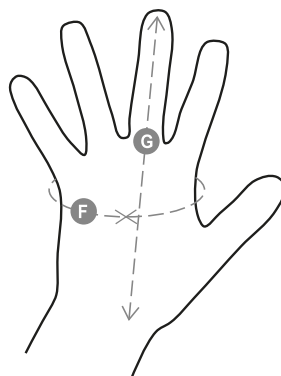

50/70R-KEVLAR

000501-0138

Guantes de serraje con parte dorsal de serraje y refuerzo en serraje, palma y pulgar, protección en pulgar, puño de serraje, pespunte Kevlar - Características: suave, fuerte, resistente - Puntos fuertes: confort, fácil de utilizar - Campos de uso: manipulación general en condiciones secas

**Composición:** PIEL FLOR BOVINO**Apariencia:** FLOR DE VACA CON DORSO EN SERRAJE**Tallas:** 9-10**Embalaje:** 12/120**HECHO EN:** HECHO EN INDIA**HS CODE:** 42032910

Colores

HIELO

Guía de tallas

Taglie Internazionali	XS	S	M	L	XL	XXL
Taglie Numeriche	6	7	8	9	10	11
(F) - cm	15,2	17,8	20,3	22,9	25,4	27,9
(F) - in	6	7	8	9	10	11
(G) - cm	16	17,1	18,2	19,2	20,4	21,5
(G) - in	6-6½	6½-7	7-7½	7½	8	8½