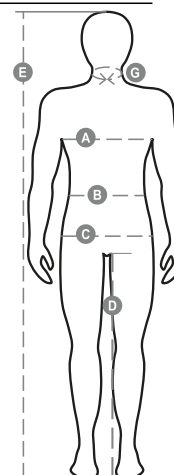

# EXPERT

000335-0088

Chaleco de alta visibilidad con bandas 3M, cierre delantero con cremallera oculta, dos bolsillos delanteros canguro LOCK SYSTEM, soporte para insignia de identificación plegable y extraíble, un bolsillo a la altura del pecho con cremallera.

**Composición:** 100 % POLIÉSTER

**Apariencia:** DRY-TECH

**Peso:** 120 GR/MQ

**Tallas:** M-L-XL

**Embalaje:** 1/50

**HECHO EN:** HECHO EN CHINA

**HS CODE:** 62113390

## Guía de tallas

International Sizes	XXS		XS		S		M		L		XL		XXL		3XL		4XL		5XL	
IT - DE	36	38	40	42	44	46	48	50	52	54	56	58	60	62	64	66	68	70	72	74
FR - ES	32	34	36	38	40	42	44	46	48	50	52	54	56	58	60	62	64	66	68	70
UK Top	29	30	31	33	34	36	38	39	41	42	44	46	47	48	50	52	53	55	56	58
UK Trousers	25	27	28	29	30	32	33	34	36	38	40	41	43	45	46	48	49	51	52	54
<b>(G) - cm</b>	37	37	38	38	39	39	40	40	41	41	42,5	42,5	44	44	45	45	46	46	47	47
<b>(G) - in</b>	14½	14½	15	15	15½	15½	15¾	15¾	16	16	16¾	16¾	17¼	17¼	17¾	17¾	18	18	18½	18½
<b>(A) - cm</b>	72	76	80	84	88	92	96	100	104	108	112	116	120	124	128	132	136	140	144	148
<b>(A) - in</b>	28	30	31	33	34	36	38	39	41	42	44	46	47	48	50	52	53	55	56	58
<b>(B) - cm</b>	64	68	72	74	76	80	84	88	92	96	100	104	108	112	116	120	124	128	132	136
<b>(B) - in</b>	25	27	28	29	30	32	33	34	36	38	40	41	43	45	46	48	49	51	52	54
<b>(C) - cm</b>	80	84	88	90	92	96	100	104	108	112	116	120	124	128	132	136	140	144	148	152
<b>(C) - in</b>	31	33	34	35	36	38	39	41	42	44	46	47	49	50	52	53	55	56	58	59
<b>(D) - cm</b>	82	82	84	84	85	85	86	86	87	87	88	88	88	88	88	88	89	89	89	89
<b>(D) - in</b>	32	32	33	33	33	33	33	33	34	34	34	34	34	34	34	34	35	35	35	35
<b>(E) - cm</b>	170/181				175/187				175/189											
<b>(E) - in</b>	67/71				69/73				69/75											