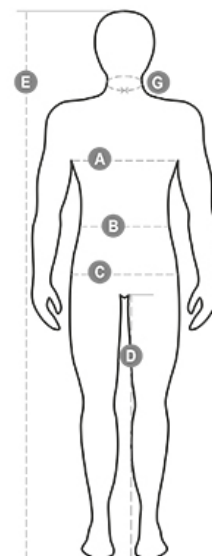

### Descripción:

Chaleco acolchado para hombre, cremallera de plástico de 8 mm con tirador metálico, ventilaciones laterales con botón, cinco bolsillos exteriores, dos con LOCK SYSTEM. Banda acolchada de pana elástica en la parte interior del cuello, un bolsillo interior.

### Instrucciones de lavado:

**Material: NAILON 210T**

100 % NAILON

65 GR/MQ

**Tallas: S-M-L-XL-XXL-3XL**

**HECHO EN: HECHO EN CHINA**

**HS CODE: 62113390**

**Certificados:**

	XXS	XS	S		M		L	
IT - DE	38	40	42	44	46	48	50	52
FR - ES	34	36	38	40	42	44	46	48
UK	30	31	33	34	36	38	39	41
(G) - cm	37	38	38	39	39	40	40	41
(G) - in	14½	15	15	15½	15½	15¾	15¾	16
(A) - cm	76	80	84	88	92	96	100	104
(A) - in	30	31	33	34	36	38	39	41
(B) - cm	68	72	74	76	80	84	88	92
(B) - in	27	28	29	30	32	33	34	36
(C) - cm	84	88	90	92	96	100	104	108
(C) - in	33	34	35	36	38	39	41	42
(D) - cm	82	84	84	85	85	86	86	87
(D) - in	32	33	33	33	33	33	33	34
(E) - cm	170/181				175/187			
(E) - in	67/71				69/73			

	XL	XXL	3XL	4XL	5XL
IT - DE	56	58	60	62	64
FR - ES	52	54	56	58	60
UK	44	46	47	48	50
(G) - cm	42,5	42,5	44	44	45
(G) - in	16¾	16¾	17¼	17¼	17¾
(A) - cm	112	116	120	124	128
(A) - in	44	46	47	48	50
(B) - cm	100	104	108	112	116
(B) - in	40	41	43	45	46
(C) - cm	116	120	124	128	132
(C) - in	46	47	49	50	52
(D) - cm	88	88	88	88	88
(D) - in	34	34	34	34	34
(E) - cm	175/189				
(E) - in	69/75				