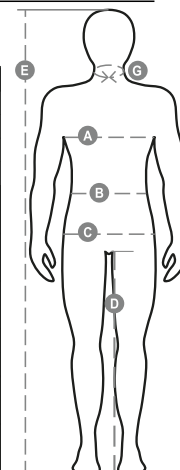

Certificados

International Sizes	XXS		XS		S		M		L		XL		XXL		3XL		4XL		5XL	
IT - DE	36	38	40	42	44	46	48	50	52	54	56	58	60	62	64	66	68	70	72	74
FR - ES	32	34	36	38	40	42	44	46	48	50	52	54	56	58	60	62	64	66	68	70
UK Top	29	30	31	33	34	36	38	39	41	42	44	46	47	48	50	52	53	55	56	58
UK Trousers	25	27	28	29	30	32	33	34	36	38	40	41	43	45	46	48	49	51	52	54
(G) - cm	37	37	38	38	39	39	40	40	41	41	42,5	42,5	44	44	45	45	46	46	47	47
(G) - in	14½	14½	15	15	15½	15½	15¾	15¾	16	16	16¾	16¾	17¼	17¼	17¾	17¾	18	18	18½	18½
(A) - cm	72	76	80	84	88	92	96	100	104	108	112	116	120	124	128	132	136	140	144	148
(A) - in	28	30	31	33	34	36	38	39	41	42	44	46	47	48	50	52	53	55	56	58
(B) - cm	64	68	72	74	76	80	84	88	92	96	100	104	108	112	116	120	124	128	132	136
(B) - in	25	27	28	29	30	32	33	34	36	38	40	41	43	45	46	48	49	51	52	54
(C) - cm	80	84	88	90	92	96	100	104	108	112	116	120	124	128	132	136	140	144	148	152
(C) - in	31	33	34	35	36	38	39	41	42	44	46	47	49	50	52	53	55	56	58	59
(D) - cm	82	82	84	84	85	85	86	86	87	87	88	88	88	88	88	88	89	89	89	89
(D) - in	32	32	33	33	33	33	33	33	34	34	34	34	34	34	34	34	35	35	35	35
(E) - cm	170/181				175/187				175/189											
(E) - in	67/71				69/73				69/75