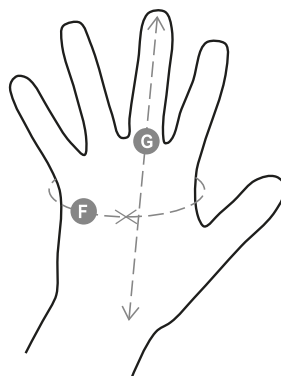

HOBBY

000534-0131

Guante con palma de imitación piel, dorso elástico, cierre de velcro.

- Características: suave - Puntos fuertes: confort, fácil de utilizar, sensible - Campos de uso: manipulación de precisión ligera en condiciones secas

Composición: PIEL ARTIFICIAL

Apariencia: ECOPIEL CON DORSO DE MAGIK

Tallas: 7-8-9-10-11

Embalaje: 12/324

HECHO EN:

HS CODE: 61161020

Colores

MIXTOS

Guía de tallas

Taglie Internazionali	XS	S	M	L	XL	XXL
Taglie Numeriche	6	7	8	9	10	11
(F) - cm	15,2	17,8	20,3	22,9	25,4	27,9
(F) - in	6	7	8	9	10	11
(G) - cm	16	17,1	18,2	19,2	20,4	21,5
(G) - in	6-6½	6½-7	7-7½	7½	8	8½