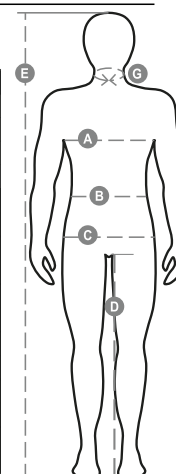

# LIGHT

000344-0069

Forro polar de alta visibilidad para hombre con bandas 3M, con cremallera de plástico, cordón ajustable en la cintura, puños elásticos, dos bolsillos con cremallera oculta, un bolsillo delantero con cremallera, costuras reforzadas.

**Composición:** 100 % POLIÉSTER

**Apariencia:** POLAR 288F

**Peso:** 280 GR/MQ

**Tallas:** S-M-L-XL-XXL-3XL-4XL-5XL

**Embalaje:** 1/20

**HECHO EN:** HECHO EN CHINA

**HS CODE:** 61103091

## Guía de tallas

## Certificados

International Sizes	XXS		XS		S		M		L		XL		XXL		3XL		4XL		5XL	
IT - DE	36	38	40	42	44	46	48	50	52	54	56	58	60	62	64	66	68	70	72	74
FR - ES	32	34	36	38	40	42	44	46	48	50	52	54	56	58	60	62	64	66	68	70
UK Top	29	30	31	33	34	36	38	39	41	42	44	46	47	48	50	52	53	55	56	58
UK Trousers	25	27	28	29	30	32	33	34	36	38	40	41	43	45	46	48	49	51	52	54
(G) - cm	37	37	38	38	39	39	40	40	41	41	42,5	42,5	44	44	45	45	46	46	47	47
(G) - in	14½	14½	15	15	15½	15½	15¾	15¾	16	16	16¾	16¾	17¼	17¼	17¾	17¾	18	18	18½	18½
(A) - cm	72	76	80	84	88	92	96	100	104	108	112	116	120	124	128	132	136	140	144	148
(A) - in	28	30	31	33	34	36	38	39	41	42	44	46	47	48	50	52	53	55	56	58
(B) - cm	64	68	72	74	76	80	84	88	92	96	100	104	108	112	116	120	124	128	132	136
(B) - in	25	27	28	29	30	32	33	34	36	38	40	41	43	45	46	48	49	51	52	54
(C) - cm	80	84	88	90	92	96	100	104	108	112	116	120	124	128	132	136	140	144	148	152
(C) - in	31	33	34	35	36	38	39	41	42	44	46	47	49	50	52	53	55	56	58	59
(D) - cm	82	82	84	84	85	85	86	86	87	87	88	88	88	88	88	88	89	89	89	89
(D) - in	32	32	33	33	33	33	33	33	34	34	34	34	34	34	34	34	35	35	35	35
(E) - cm	170/181				175/187				175/189											
(E) - in	67/71				69/73				69/75											