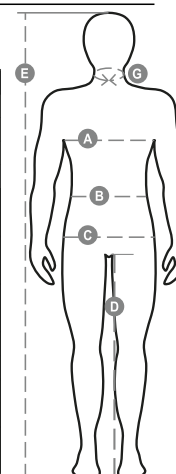

# VISION

000345-0018

Sudadera de alta visibilidad para hombre con bandas 3M, media cremallera de naiylon con tirador metálico, puños y dobladillo elásticos, dos bolsillos delanteros con cremallera oculta, un bolsillo LOCK SYSTEM a la altura del pecho con soporte para insignia de identificación plegable y extraíble, y un bolsillo con cremallera con costuras reforzadas

**Composición:** 100 % POLIÉSTER

**Apariencia:** PERCHADA

**Peso:** 240 GR/MQ

**Tallas:** S-M-L-XL-XXL-3XL-4XL-5XL

**Embalaje:** 1/20

**HECHO EN:** HECHO EN CHINA

**HS CODE:** 61103091

## Guía de tallas

International Sizes	XXS		XS		S		M		L		XL		XXL		3XL		4XL		5XL	
IT - DE	36	38	40	42	44	46	48	50	52	54	56	58	60	62	64	66	68	70	72	74
FR - ES	32	34	36	38	40	42	44	46	48	50	52	54	56	58	60	62	64	66	68	70
UK Top	29	30	31	33	34	36	38	39	41	42	44	46	47	48	50	52	53	55	56	58
UK Trousers	25	27	28	29	30	32	33	34	36	38	40	41	43	45	46	48	49	51	52	54
<b>(G) - cm</b>	37	37	38	38	39	39	40	40	41	41	42,5	42,5	44	44	45	45	46	46	47	47
<b>(G) - in</b>	14½	14½	15	15	15½	15½	15¾	15¾	16	16	16¾	16¾	17¼	17¼	17¾	17¾	18	18	18½	18½
<b>(A) - cm</b>	72	76	80	84	88	92	96	100	104	108	112	116	120	124	128	132	136	140	144	148
<b>(A) - in</b>	28	30	31	33	34	36	38	39	41	42	44	46	47	48	50	52	53	55	56	58
<b>(B) - cm</b>	64	68	72	74	76	80	84	88	92	96	100	104	108	112	116	120	124	128	132	136
<b>(B) - in</b>	25	27	28	29	30	32	33	34	36	38	40	41	43	45	46	48	49	51	52	54
<b>(C) - cm</b>	80	84	88	90	92	96	100	104	108	112	116	120	124	128	132	136	140	144	148	152
<b>(C) - in</b>	31	33	34	35	36	38	39	41	42	44	46	47	49	50	52	53	55	56	58	59
<b>(D) - cm</b>	82	82	84	84	85	85	86	86	87	87	88	88	88	88	88	88	89	89	89	89
<b>(D) - in</b>	32	32	33	33	33	33	33	33	34	34	34	34	34	34	34	34	35	35	35	35
<b>(E) - cm</b>	170/181				175/187				175/189											
<b>(E) - in</b>	67/71				69/73				69/75											