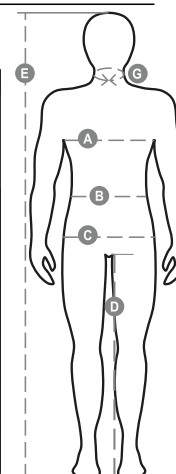

# YARD

001221-0379

Parka básica bicolor de alta visibilidad con bandas reflectantes, cremallera entera con tapeta, capucha plegable en el cuello, puños en tejido RIB elásticos, dos bolsillos frontales con tapeta, soporte para móvil y gancho porta tarjeta de identificación. Interior: acolchado con un bolsillo interior con cierre de velcro, costuras termoencintadas.

**Composición:** 100 % POLIÉSTER RECUBIERTO

**Apariencia:** 300D OXFORD 100% PL/PU 190T TAFETÁN

**Peso:** 180 GR/MQ

**Tallas:** S-M-L-XL-XXL-3XL-4XL-5XL

**Embalaje:** 1/5

**HECHO EN:** HECHO EN CHINA

**HS CODE:** 62102000

## Guía de tallas

International Sizes	XXS		XS		S		M		L		XL		XXL		3XL		4XL		5XL	
IT - DE	36	38	40	42	44	46	48	50	52	54	56	58	60	62	64	66	68	70	72	74
FR - ES	32	34	36	38	40	42	44	46	48	50	52	54	56	58	60	62	64	66	68	70
UK Top	29	30	31	33	34	36	38	39	41	42	44	46	47	48	50	52	53	55	56	58
UK Trousers	25	27	28	29	30	32	33	34	36	38	40	41	43	45	46	48	49	51	52	54
<b>(G) - cm</b>	37	37	38	38	39	39	40	40	41	41	42,5	42,5	44	44	45	45	46	46	47	47
<b>(G) - in</b>	14½	14½	15	15	15½	15½	15¾	15¾	16	16	16¾	16¾	17¼	17¼	17¾	17¾	18	18	18½	18½
<b>(A) - cm</b>	72	76	80	84	88	92	96	100	104	108	112	116	120	124	128	132	136	140	144	148
<b>(A) - in</b>	28	30	31	33	34	36	38	39	41	42	44	46	47	48	50	52	53	55	56	58
<b>(B) - cm</b>	64	68	72	74	76	80	84	88	92	96	100	104	108	112	116	120	124	128	132	136
<b>(B) - in</b>	25	27	28	29	30	32	33	34	36	38	40	41	43	45	46	48	49	51	52	54
<b>(C) - cm</b>	80	84	88	90	92	96	100	104	108	112	116	120	124	128	132	136	140	144	148	152
<b>(C) - in</b>	31	33	34	35	36	38	39	41	42	44	46	47	49	50	52	53	55	56	58	59
<b>(D) - cm</b>	82	82	84	84	85	85	86	86	87	87	88	88	88	88	88	88	89	89	89	89
<b>(D) - in</b>	32	32	33	33	33	33	33	33	34	34	34	34	34	34	34	34	35	35	35	35
<b>(E) - cm</b>	170/181				175/187				175/189											
<b>(E) - in</b>	67/71				69/73				69/75											